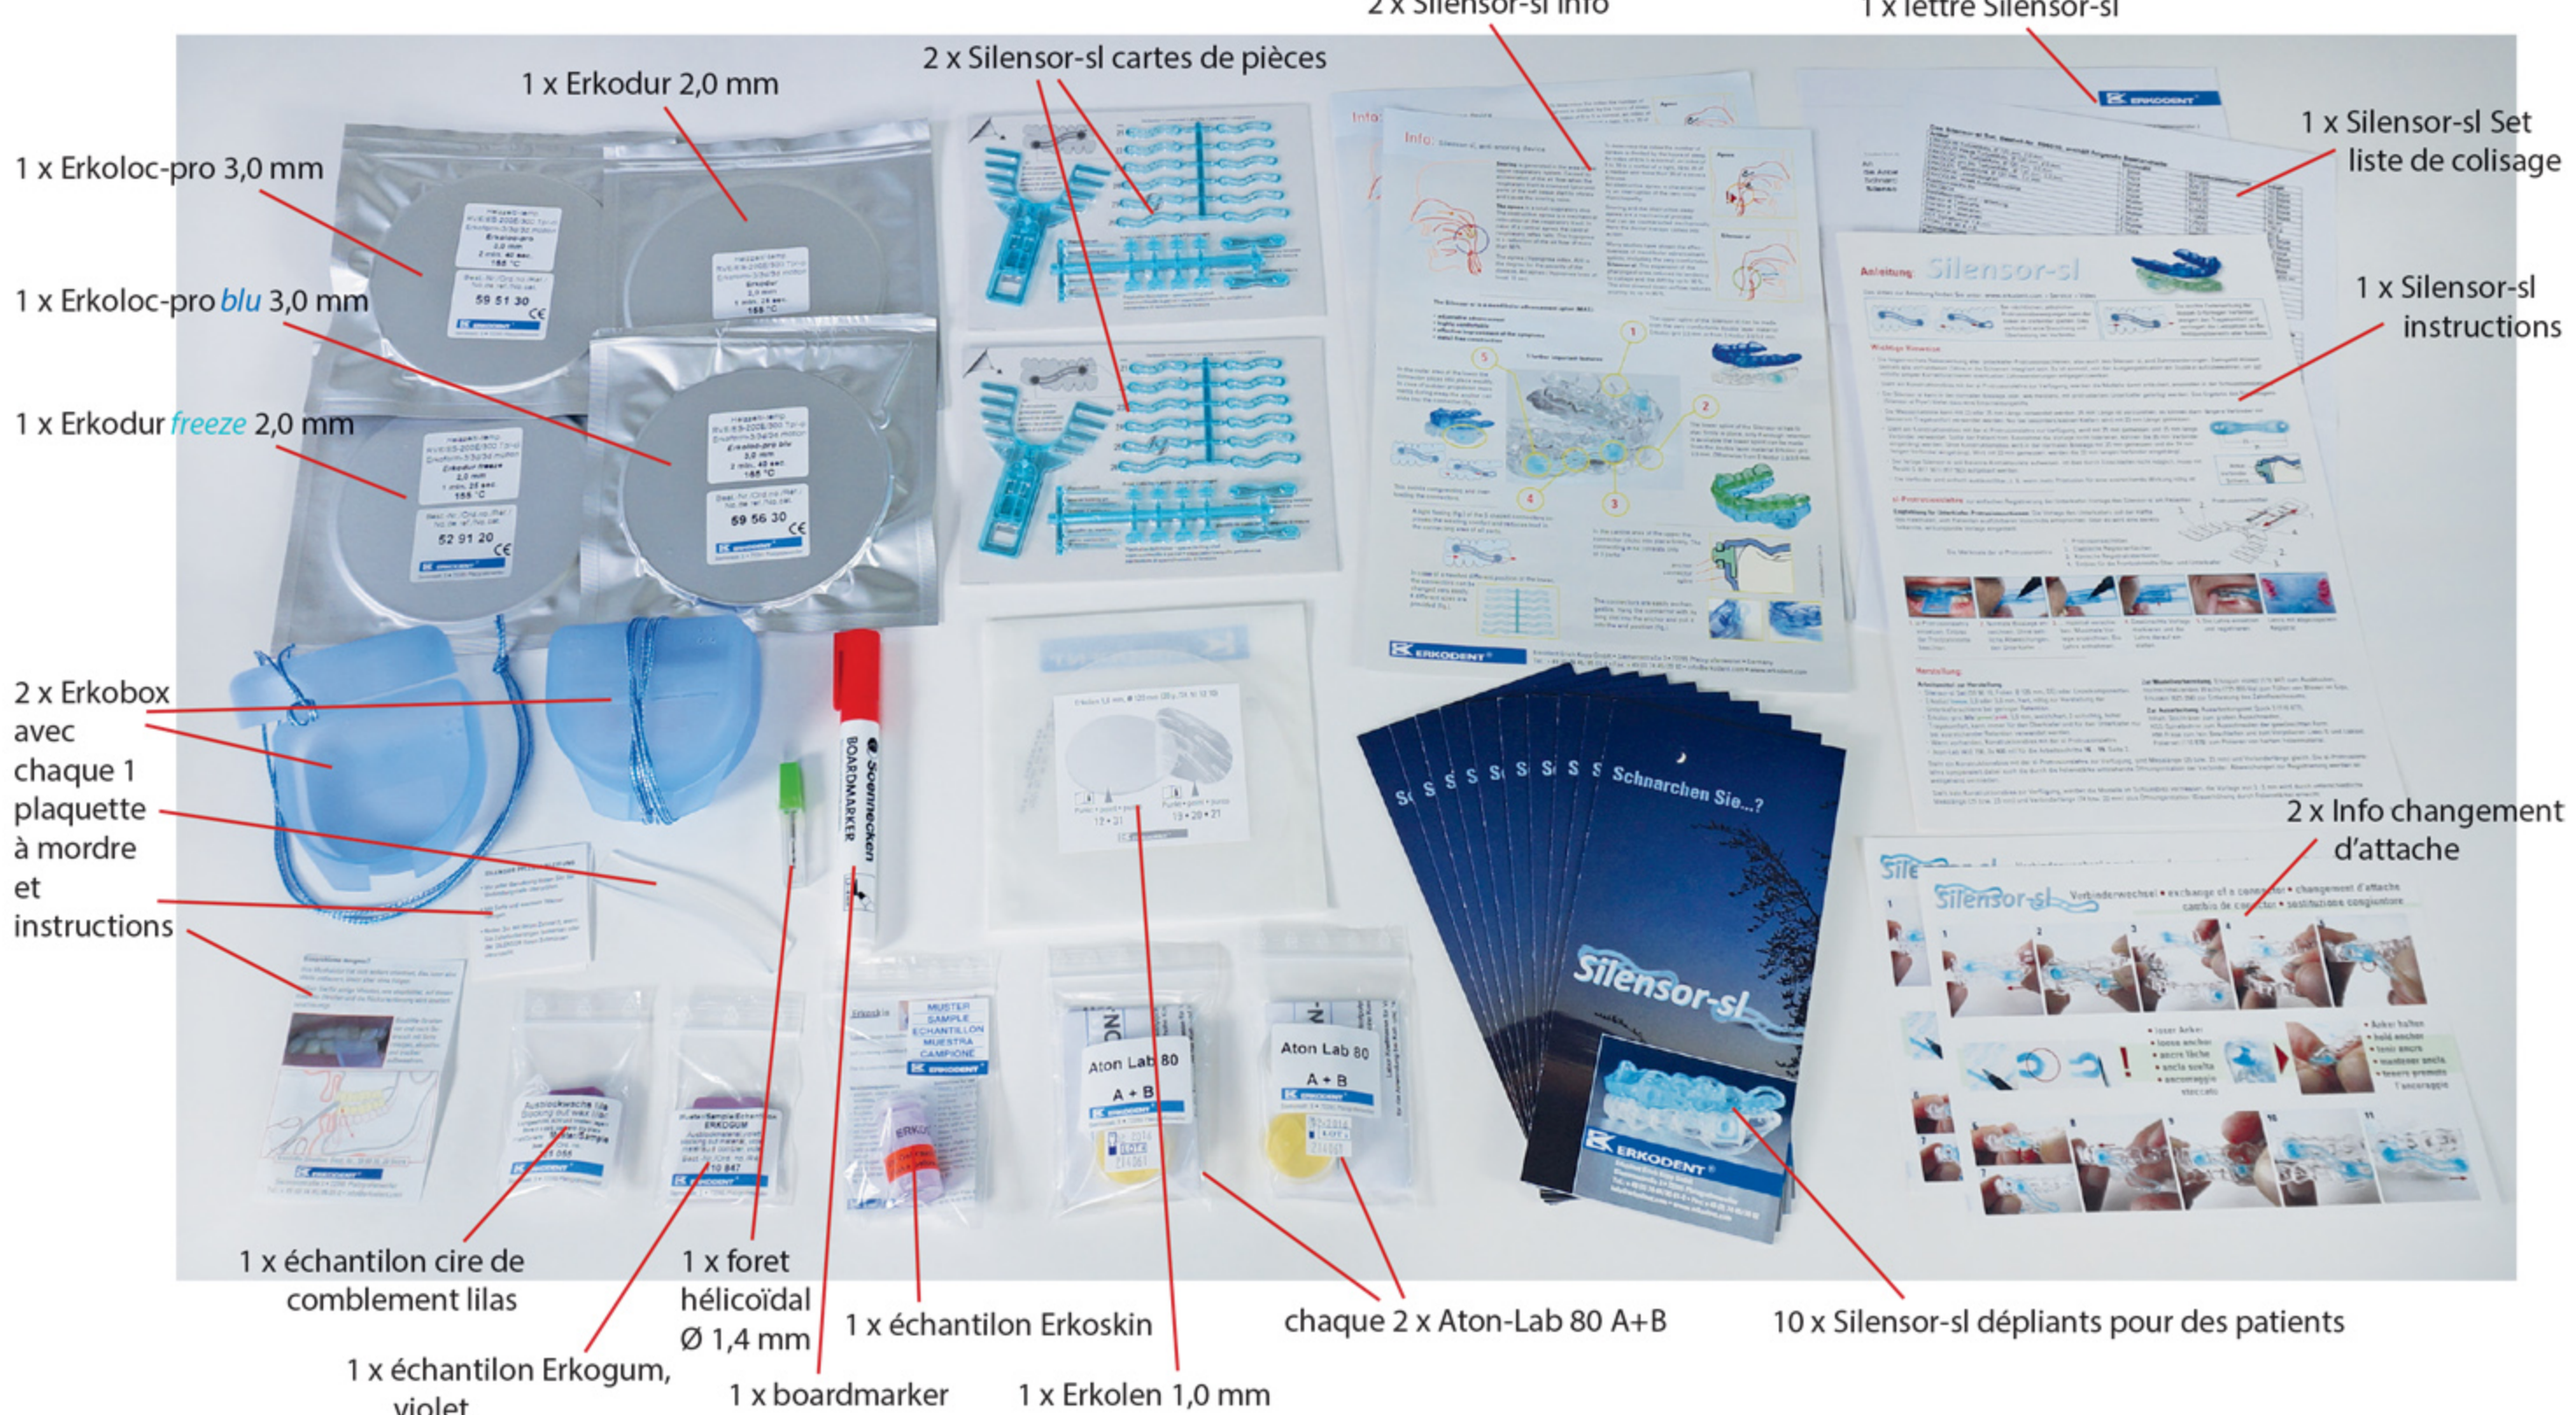

# Contenu Silensor-sl set 59 60 12

1 x Erkoloc-pro 3,0 mm

1 x Erkoloc-pro *blu* 3,0 mm

1 x Erkodur *freeze* 2,0 mm

2 x Erkobox avec chaque 1 plaquette à mordre et instructions

1 x échantillon cire de complément lilas

1 x échantillon Erkogum, violet

1 x Erkodur 2,0 mm

2 x Silensor-sl cartes de pièces

2 x Silensor-sl Info

1 x lettre Silensor-sl

1 x Silensor-sl Set liste de colisage

1 x Silensor-sl instructions

2 x Info changement d'attache

1 x foret hélicoïdal Ø 1,4 mm

1 x boardmarker

1 x échantillon Erkoskin

1 x Erkoloc 1,0 mm

chaque 2 x Aton-Lab 80 A+B

10 x Silensor-sl dépliants pour des patients