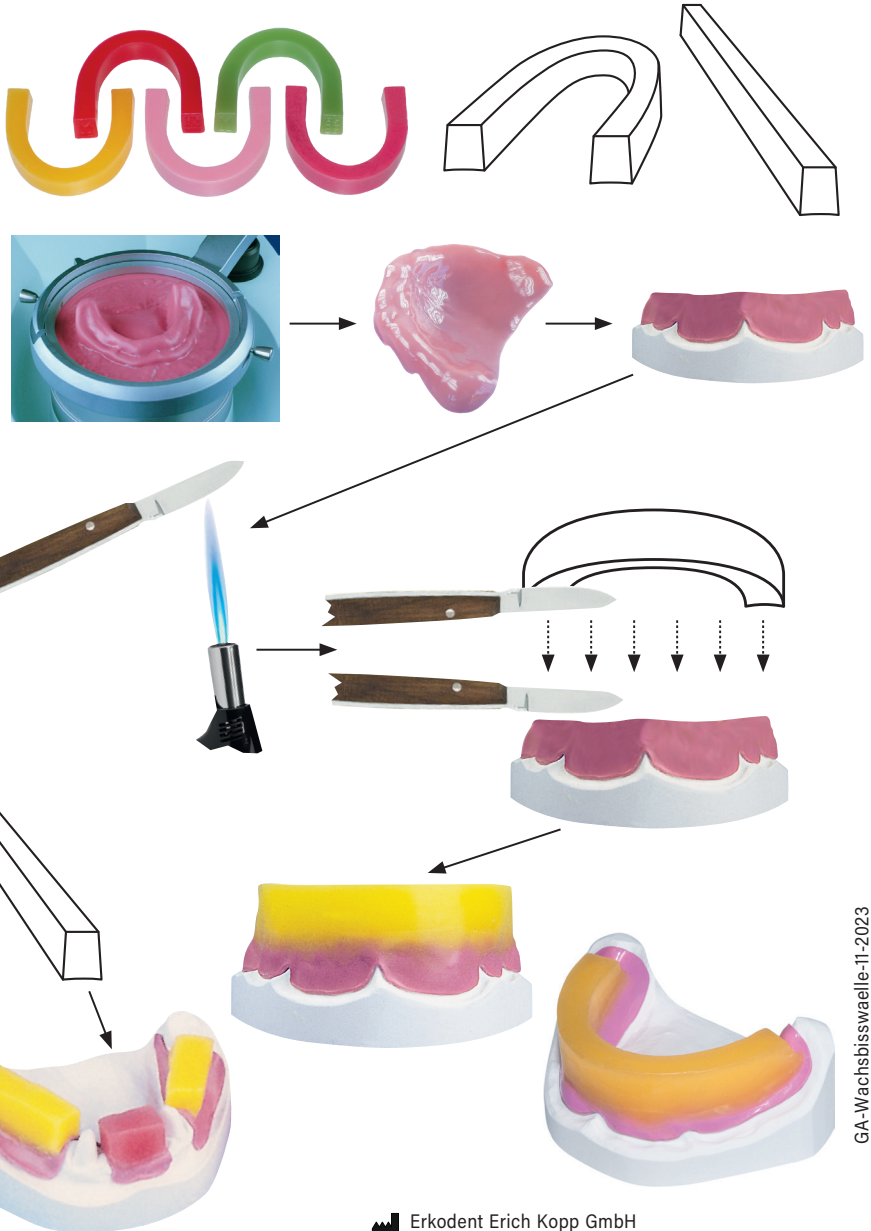

MD

CE

Gebrauchsanweisung • instructions • instrucciones • istruzioni

Wachsbisswäule • Wax bite rims • Bourrelets en cire
Ceras de mordida • Valli in cera

ERKODENT®

Erkodent Erich Kopp GmbH
Siemensstraße 3 • 72285 Pfalzgrafenweiler, Germany
Tel.: +49 (0) 7445 8501-0 • Fax: +49 (0) 7445 8501-15
info@erkodent.com • www.erkodent.com